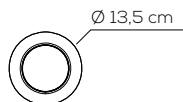

### PL URBAN P

kg 1,6 m<sup>3</sup> 0,02

8,3 cm

Ø 13,5 cm

URBAN

Type	Article	Colours	Finishing	Source
PL	URBAN P	BC wrinkled white BR matt bronze NI matt nickel	XX	LED 15W - diffused beam 3000K* 2700K 4000K